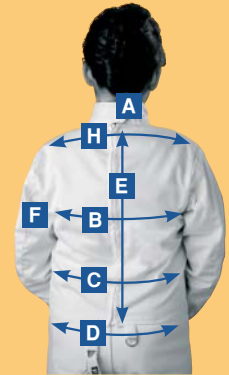

Men Special long size							
Order size		94	98	102	106	110	114
Total height cm	I	176-182	182-188	182-188	182-188	188-194	194-198
Chest cm	B	88-92	92-96	96-100	100-104	104-108	108-112
Waist cm	C	76-80	80-84	84-88	88-92	96-100	100-104
Hip cm	D	96	100	104	108	112	115
Length of the jacket	E	56	57	58	60	61	63
Sleeve length	F	63	64	66	68	70	72
Length of the breeches	G	74	76	78	80	82	84

Underplastron						
Size	XS	S	M	L	XL	XXL
Children	128-140	146-152	158-164			
Women	36	38	40-42	44-46	48	
Men		46-48	50-52	54	56-58	

Breast protector				
Size	0	1	2	3
Girls	128-146	152-158	164	
Boys	140-158	164		
Women	36-38	40-42	44-48	
Men	46-50	52-58		

Chest padding for coach					
Size	S	M	L	XL	XXL
	46	48-50	52	54-56	58

Glove																							
Size No.	5	5,5	6	6,5	7	7,5	8	8,5	9	9,5	10	10,5	11	11,5									
Girth of hand without thumb X(cm)	15	16	16,5	17,5	19	20	21,5	23	23,5	25	27	28,5	30	32									
Shoe sizes																							
UK	2	3	3,5	4	4,5	5	5,5	6	6,5	7	7,5	8	8,5	9	9,5	10	10,5	11	11,5	12	12,5	13	13,5
Eur	34	35	36	36$\frac{2}{3}$	37$\frac{1}{3}$	38	38$\frac{2}{3}$	39$\frac{1}{3}$	40	40$\frac{2}{3}$	41$\frac{1}{3}$	42	42$\frac{2}{3}$	43$\frac{1}{3}$	44	44$\frac{2}{3}$	45$\frac{1}{3}$	46	46$\frac{2}{3}$	47$\frac{1}{3}$	48	48$\frac{2}{3}$	49$\frac{1}{3}$
Japan	210	215	220	225	230	235	240	245	250	255	260	265	270	275	280	285	290						
US	2.5	3.5	4	4.5	5	5.5	6	6.5	7	7.5	8	8.5	9	9.5	10	10.5	11	11.5	12	12.5	13	13.5	14

For custom made uniform please indicate all measurements (A-I)

Sizes for uniform

- A neck-band (round)
- B chest (round)
- C waist (round)
- D hip (round)
- E length of the jacket (on the back)
- F sleeve length
- G length of the breeches
- H broad of the back
- I total height