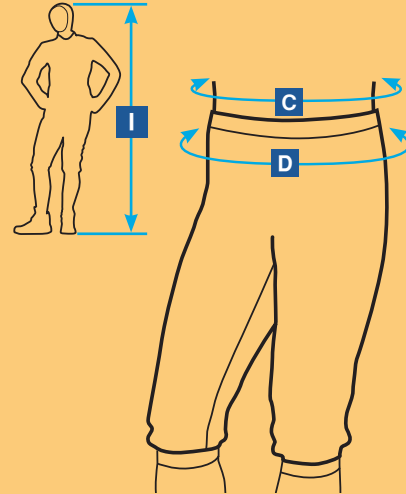

# SIZING CHART

For custom made uniform please indicate all measurements (A-I)

Please provide your measurements without extra cm added and measured without clothes on

Children		Mini	Mini	Mini	Mini				
Order size		128	134	140	146	152	158	164	170
Height cm	I	122-128	128-134	134-140	140-146	146-152	152-158	158-164	164-170
Chest cm	B	63-66	66-69	69-72	72-75	75-78	78-81	81-84	84-87
Waist cm	C	56-58	58-60	60-62	62-64	64-66	66-68	68-70	70-72
Hip cm	D	67-70	70-73	73-76	76-79	79-82	82-85	85-88	88-91
Lenght of the fencing jacket	E	36	38	40	42	44	46	48	50
Sleeve lenght	F	46	48	50	52	54	56	58	60

Women		36	38	40	42	44	46	48
Height cm	I	158-164	158-164	164-170	164-170	170-176	170-176	176-182
Chest cm	B	82-86	86-90	90-94	94-98	98-102	102-106	106-110
Waist cm	C	62-66	66-70	70-74	74-78	78-82	82-86	86-90
Hip cm	D	86-90	90-94	94-98	98-102	102-106	106-110	110-114
Lenght of the fencing jacket	E	45.5	47	48.5	50	51.5	53	54.5
Sleeve lenght	F	57.5	59	60.5	62	63.5	65	66.5

Mask sizes round 0 1 1+ 2  
cm ≤ 58 59-64 65-69 70-74  
From top of the head around the chin

Women		Special long size					
Order size		72	76	80	84	88	92
Height cm	I	164-170	164-170	170-176	170-176	176-182	182-188
Chest cm	B	82-86	86-90	90-94	94-98	98-102	102-106
Waist cm	C	62-66	66-70	70-74	74-78	78-82	82-86
Hip cm	D	86-90	90-94	94-98	98-102	102-106	106-110
Lenght of the fencing jacket	E	48.5	50	51.5	53	54.5	56
Sleeve lenght	F	60.5	62	63.5	65	66.5	68

Men		Extra sizes										
Order size		44	46	48	50	52	54	56	58	60	62	64
Height cm	I	164-170	164-170	170-176	170-176	176-182	176-182	182-188	182-188	182-188	188-194	194-200
Chest cm	B	84-88	88-92	92-96	96-100	100-104	104-108	108-112	112-116	116-120	120-124	124-128
Waist cm	C	70-74	74-78	78-82	82-86	86-90	90-94	94-98	98-102	102-106	106-110	110-114
Hip cm	D	88-92	92-96	96-100	100-104	104-108	108-112	112-116	116-120	120-124	124-128	128-132
Lenght of the fencing jacket	E	52.5	54	55.5	57	58.5	60	61.5	63	64.5	66	67.5
Sleeve lenght	F	60	61	63.5	65	66.5	68	69.5	71	73.5	75	76.5